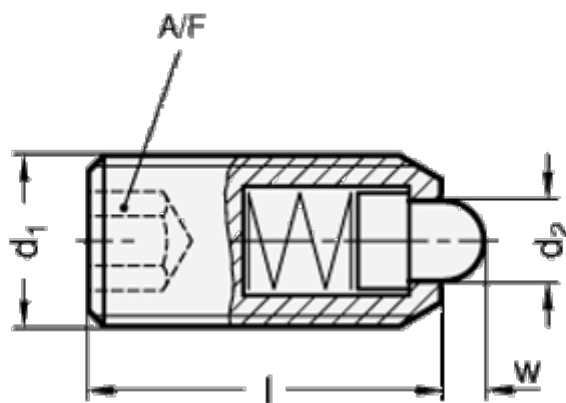

Varenummer: 206154M8B
Beskrivelse: E+G trykstykke m.indv. 6-kant
Stål, GN 615.4-M8-B

Mål

d1	= M8
d2	= 3.8
Fjedertryk N bund	= 33
Fjedertryk N top	= 16
Længde l	= 18
W	= 2